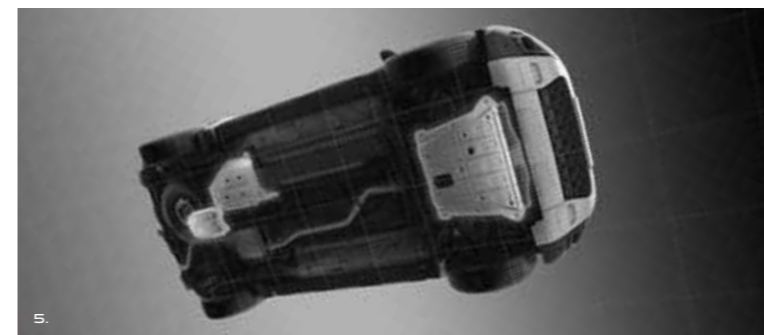

KOMFORT OG BESKYTTELSE

EKSTERIØR BESKYTTELSE

1.

2.

3.

1. BESKYTTELSESLISTER TIL SIDER, SKÆRMKANTER (TIL VERSIONER MED BLINDSPOT), DØRKANTER OG SIDESPEJLE

Eksponer din nye Dusters rå styling med beskyttelseslister til sider og hjulkasser. Husk at passe på dørkanter og sidespejle med fleksible beskyttere, der reducerer de små dagligdagsskader ved f.eks. parkering.

2. STÆNKLAPPER FOR OG BAG

Beskytter effektivt undervognen mod vand, mudder og sten.

3. BESKYTTELSESLISTER TIL DØRKANTER OG TIL SIDESPEJLE

4.

4. BESKYTTELSESPLADE NEDERST PÅ FRONT I ALUMINIUM TIL 4X2 OG 4X4 VERSIONER

Beskytter køler og motor og fremhæver bilens SUV look

En særdeles effektiv beskyttelse af bilens undervogn og drivlinje, der giver ro i sjælen når du forlader asfaltvejene.

5. BESKYTTELSESPLADE TIL UNDERVOGN - MOTOR.

5. TIL 4X2 OG 4X4 VERSIONER
BESKYTTELSESPLADE TIL UNDERVOGN - TANK. TIL 4X4 VERSION

6. BESKYTTELSESPLADE TIL UNDERVOGN - TRANSMISSIONSBOKS. TIL 4X4 VERSION

5.

6.