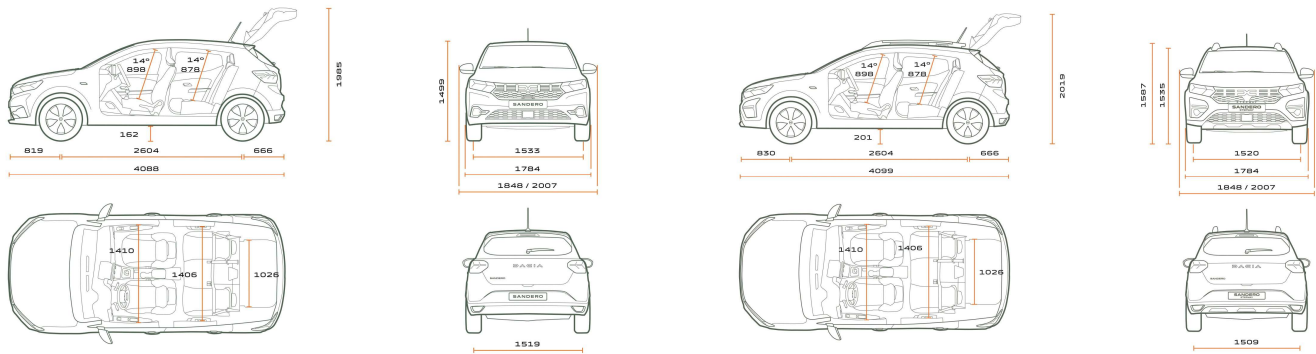

DIMENSIONER (IN MM)

PC VAN MÅL (IN MM)

SANDERO

A Læsehøjde	770	F Bredden ml. sidedøre	1245
B Højde i varerumsåbning	680	G Bredden ml. hjulkasser	1030
C Bredden i varerumsåbning	950	H Varerumslængde	1420
D Bredden sidedør	280	I Indvendig højde ml. sidedøre	960
E Højden sidedør	815		