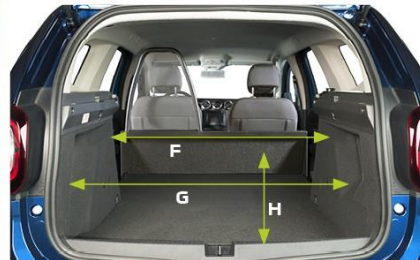

PC VAN MÅL (IN MM)

A Læsehøjde	780	F Bredde ml. sidedøre	1270
B Højde i varerumsåbning	820	G Bredde ml. hjulkasser	1000
C Bredde i varerumsåbning	955	H Varerumslængde	1600
D Bredde sidedør	280	I Indvendig højde ml. sidedøre	935
E Højde sidedør	835		