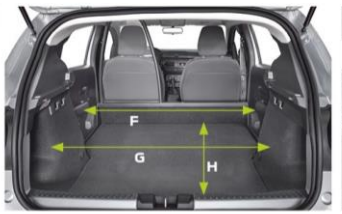

SANDERO STEPWAY

A Læsehøjde	790	F Bredder m.l. sidedøre	1245
B Højde i varerumsåbning	680	G Bredder m.l. hjulkasser	1030
C Bredder i varerumsåbning	950	H Varerumlængde	1420
D Bredder sidedør	280	I Indvendig højde m.l. sidedøre	960
E Højde sidedør	815		

Priser, specifikationer og udstyr er af vejledende art og kan ændres uden varsel af RN Danmark, og der tages forbehold for trykfejl. Ekstraudstyr kan være forbeholdt visse versioner og skal evt. kombineres med andet udstyr. Kontakt din Dacia forhandler for yderligere information. RN Danmark, filial af RN Nordic AB - Industriparken 21A, 1. sal - 2750 Ballerup.

Dacia sælges af RN Nordic AB - www.dacia.dk