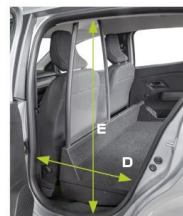

PC VAN MÅL (IN MM)

SANDERO

A Læsehøjde	770	F Bredder m.l. sidedøre	1245
B Højde i varerumsåbning	680	G Bredder m.l. hjulkasser	1030
C Bredder i varerumsåbning	950	H Varerumlængde	1420
D Bredder sidedør	280	I Indvendig højde m.l. sidedøre	960
E Højde sidedør	815		