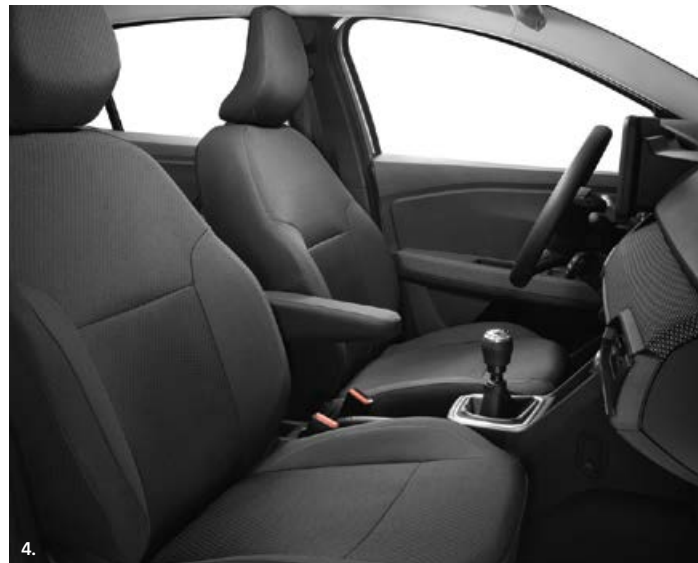

5. Solgardiner. Forbedrer dit velbefindende indenfor i kabinen og giver optimal beskyttelse mod solens stråler.

6. Vindafvisere for og bag. Undgå turbulens og træk når du kører med åbent vindue. Modstår både bilvask og uvejr. Kit med to vindafvisere.

INTERIØR

1.

2.

3.

4.

ET PLETFRIT INTERIØR

Alt du behøver, når du skal transportere beskidte ting og samtidigt beskytte bilen.

1. Easyflex bagagerumsmåtte. Dæk hele lastområdet, så du kan transportere store genstande. Fleksibel og vandtæt, let at folde ud og ind. Tilpasser sig bagsædets position, selv når det foldes ned. Super simpelt – både til hverdag og fritid.