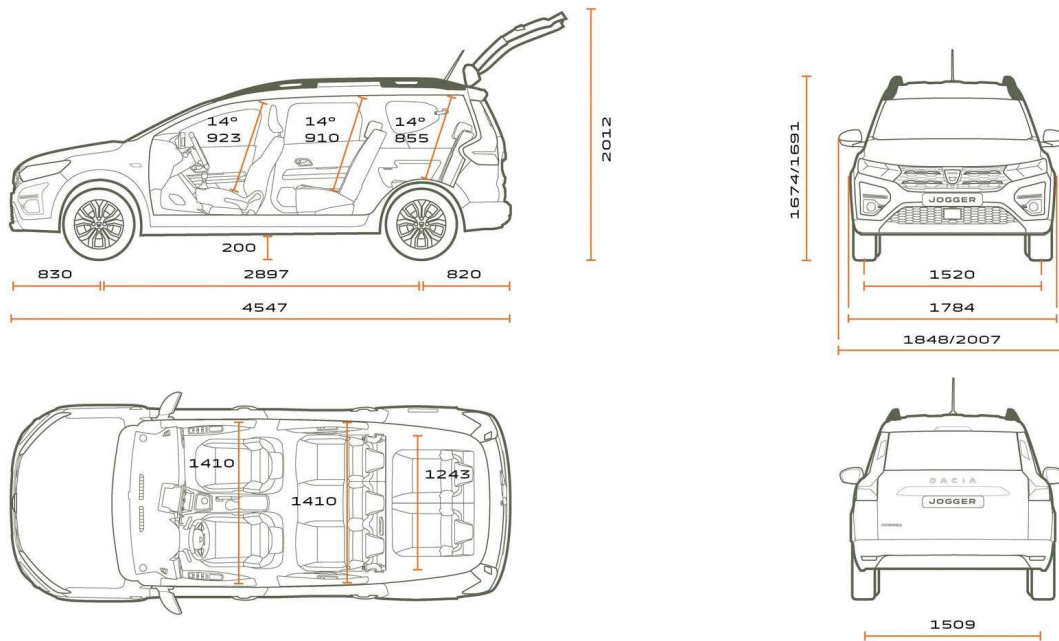

TEKNISKE SPECIFIKATIONER

MOTORTYPER	TCe 110
Brændstof	Blyfri benzin
Maks. ydelse i kW CEE (hk) ved omdrejningstal på (omdr./min.)	681 (110) til 5 000-5 250
Maksimalt drejningsmoment i Nm CEE (m.kg) ved et omdrejningstal på (omdr./min.)	200 til 2 900-3 500
Gearkassetype	6 trins manuel
Indsprøjtningstype	Direkte Indsprøjtning
Slagvolumen (cm³)	999
Antal cylindre / ventiler	3 / 12
CHASSIS OG STYRETØJ	
Dækstørrelse	205/60 R16 92H
Styretøj - Drejediometer mellem forovskanter (m)	11,7
YDELSE	7 SIDEPLADSER
Tophastighed (km/t)	183
0-100 km/t (s)	11,2
Genoptagelse: 80 km/t - 120 km/t (s)	
i 4.	8,9
5.	12,3
6.	19,7
FORBRUG OG EMISSION (1)	
Homologering	WLTP (2)
Størrelsen af brændstoftank (l)	50
CO₂-emission (g/km)	127 - 130
Forbrug ved blandet kørsel (km/l)	17,5 - 17,9
VOLUMEN OG VÆGT	7 SIDEPLADSER
Køreklar egenvægt	1 205
Tekniske tilladte totalvægt	1 261
Tilladte totalvægt	3 062
Bruttovægt	1 862
Totalvægt med anhænger med bremse	1 200

(1) Godkendt forbrug og emission ifølge gældende bestemmelser. (2) WLTP (Worldwide harmonized Light vehicles Test Procedures): Denne nye protokol gør det muligt at opnå resultater, der ligger meget tættere på de, der konstateres under daglig kørsel, end NEDC-protokollen. CO₂-emissionen er godkendt ifølge en reglementeret standardmetode. Den er den samme for alle producenter og gør det dermed muligt at sammenligne køretøjerne med hinanden.

DIMENSIONER (IN MM)

7 SIDEPLADSER

Priser, specifikationer og udstyr er af vejledende art og kan ændres uden varsel af RN Danmark, og der tages forbehold for trykfejl. Ekstraudstyr kan være forbeholdt visse versioner og skal evt. kombineres med andet udstyr. Kontakt din Dacia forhandler for yderligere information. RN Danmark, filial af RN Nordic AB - Industriparken 21A, 1. sal - 2750 Ballerup.

Dacia sælges af RN Nordic AB - www.dacia.dk