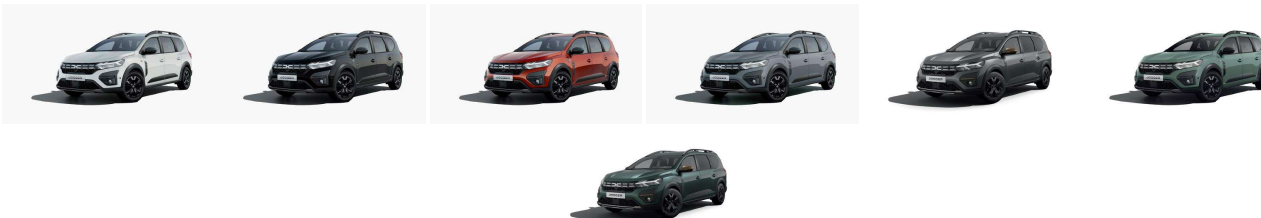

FARVER (fra venstre mod højre)	PRIS
Hvid Glacier (matlak)	0 kr
Sort Nacrè	6 000 kr
Brun Terracotta	6 000 kr
Grå Schiste	6 000 kr
Grå Urban (matlak)	6 000 kr
Khaki Dusty (matlak)	6 000 kr
Grøn Cedar (kun til Extreme)	6 000 kr