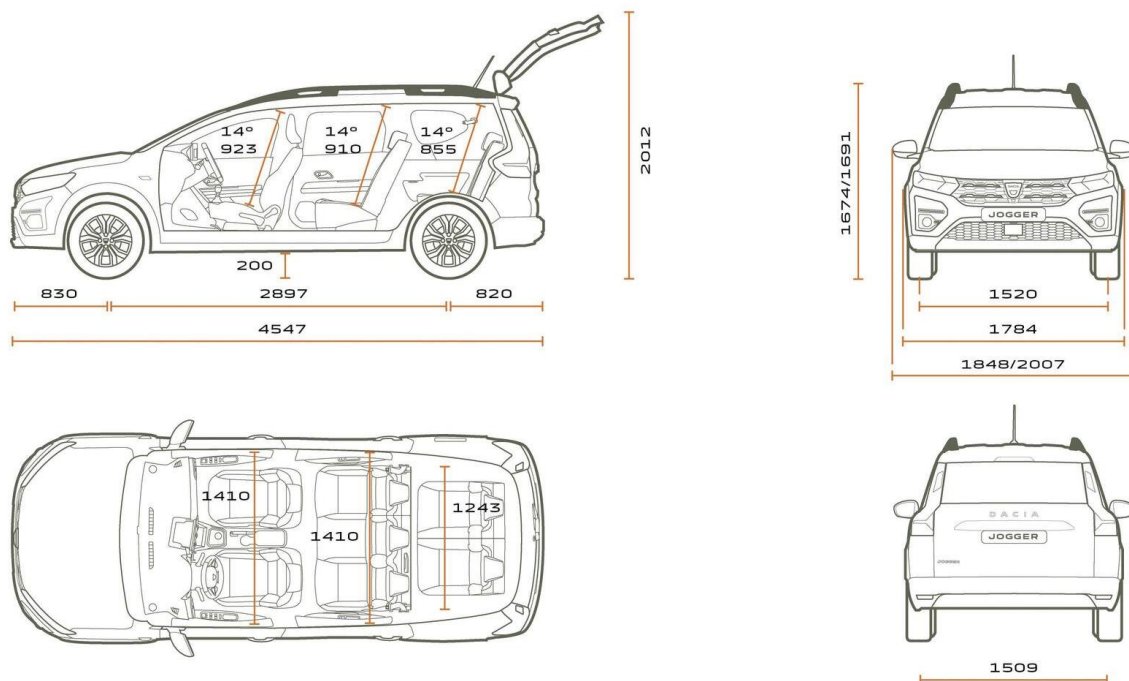

TEKNISKE SPECIFIKATIONER

MOTORTYPER	TCe 110
Brændstof	Blyfri benzin
Maks. ydelse i kW CEE (hk) ved omdrejningstal på (omdr./min.)	681 (110) til 5 000-5 250
Maksimalt drejningsmoment i Nm CEE (m.kg) ved et omdrejningstal på (omdr./min.)	200 til 2 900-3 500
Gearkasetype	6 trins manuel
Indsprøjtningstype	Direkte Indsprøjtning
Slagvolumen (cm³)	999
Antal cylindre/ventiler	3/12
CHASSIS OG STYRETØJ	
Dækstørrelse	205/60 R16 92H
Styretøj - Drejediameter mellem fortovskanter (m)	11,7
YDELSE	7 SIDEPLADSER
Tophastighed (km/t)	183
0-100 km/t (s)	11,2
Genoptagelse: 80 km/t - 120 km/t (s)	
i 4.	8,9
5.	12,3
6.	19,7
FORBRUG OG EMISSION (1)	
Homologering	WLTP (2)
Størrelsen af brændstoftank (l)	50
CO₂-emission (g/km)	127 - 130
Forbrug ved blandet kørsel (km/l)	17,5 - 17,9
VOLUMEN OG VÆGT	7 SIDEPLADSER
Køreklar egenvægt	1 205
Tekniske tilladte totalvægt	1 261
Tilladte totalvægt	3 062
Bruttovægt	1 862
Totalvægt med anhænger med bremse	1 200

(1) Godkendt forbrug og emission ifølge gældende bestemmelser. (2) WLTP (Worldwide harmonized Light vehicles Test Procedures): Denne nye protokol gør det muligt at opnå resultater, der ligger meget tættere på de, der konstateres under daglig kørsel, end NEDC-protokollen. CO₂-emissionen er godkendt ifølge en reglementeret standardmetode. Den er den samme for alle producenter og gør det dermed muligt at sammenligne køretøjerne med hinanden.

DIMENSIONER (IN MM)

7 SIDEPLADSER

Priser, specifikationer og udstyr er af vejledende art og kan ændres uden varsel af RN Danmark, og der tages forbehold for trykfejl. Ekstraudstyr kan være forbeholdt visse versioner og skal evt. kombineres med andet udstyr. Kontakt din Dacia forhandler for yderligere information. RN Danmark, filial af RN Nordic AB - Industriparken 21A, 1. sal - 2750 Ballerup.

Dacia sælges af RN Nordic AB - www.dacia.dk