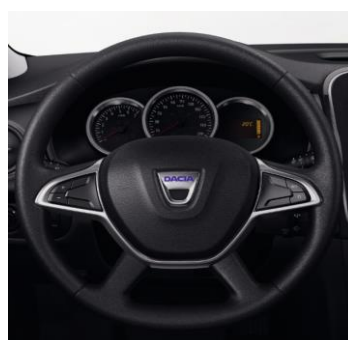

PRISLISTE

Dacia Logan MCV

Prisliste gældende fra 01.01.2018

TILBEHØR	Base	Ambiance	Stepway	Pris
• 15" alufælg "Empreinte"	☐	☐	☐	6.410 kr
• Anhængertræk, fast og 7-polet ledningsnet	☐	☐	☐	5.787 kr
• Anhængertræk, fast og 13-polet ledningsnet	☐	☐	☐	5.942 kr
• Bagagerumsbakke	☐	☐	☐	576 kr
• Bagagerumsnet (stående)	☐	☐	☐	578 kr
• Beskyttelseslister på siden	☐	☐	☐	1.270 kr
• Cykelholder til anhængertræk (transport af op til 3 cykler)	☐	☐	☐	3.805 kr
• Gummiåtter	☐	☐	☐	535 kr
• Kofangerbeskyttelse	☐	☐	☐	681 kr
• Parkeringssensor bag	☐	☐	☐	2.939 kr
• Smartphone-holder	☐	☐	☐	191 kr
• Styling til tågeforlygter	☐	☐	☐	636 kr
• Stænklapper for eller bag	☐	☐	☐	1.113 kr
• Sædeovertræk (kun forsæder)	☐	☐	☐	1.884 kr
• Tagboks på tværgående tagbjælke (400L)	☐	☐	☐	3.131 kr
• Tekstilåtter (premium)	☐	☐	☐	419 kr
• Tværgående tagbjælke	☐	☐	☐	926 kr
• Tågeforlygter med pynteindfatninger	☐	☐	☐	580 kr
• Vindafvisere for	☐	☐	☐	977 kr

Ovenstående vejledende priser er inklusiv montering og eksklusiv evt. lakering, som foretages hos den lokale Dacia forhandler.

☐ = Tilkøb

DACIA SECURITY (FORLÆNGET GARANTI) (Inkl. Dacia Assistance)	Forlænget periode	Base	Ambiance	Stepway	Pris
Total periode for Dacia					
4 år / 60 000km*	1 år	☐	☐	☐	1.990 kr
4 år / 100 000km*	1 år	☐	☐	☐	2.490 kr
5 år / 100 000km*	2 år	☐	☐	☐	3.990 kr
5 år / 150 000km*	2 år	☐	☐	☐	6.990 kr
6 år / 100 000km*	3 år	☐	☐	☐	5.990 kr
6 år / 150 000km*	3 år	☐	☐	☐	8.990 kr

*Se dækning og betingelser hos din Dacia-forhandler.

☐ = Tilkøb

Logan MCV

Logan MCV vist i Stepway udgaven i metallakfarven Blå Azurit.

- 3 års fabriksgaranti / 100 000 km*
- 6 års rustgaranti.
- 2 års lakgaranti
- 3 års Dacia Assistance / 100 000 km*

Dacia Assistance for opkald i Danmark 80 88 98 52 (gratis). For opkald uden for Danmark +46 8-4113251

Dacia Kundeservice Danmark: 80 25 14 72. E-mail: kundeservice.danmark@renault.com

*Afhængigt af, hvad der kommer først (se salgsbetingelserne).

Priser, specifikationer og udstyr er af vejledende art og kan ændres uden varsel af Renault Danmark, og der tages forbehold for trykfejl.

Eksτραudstyr kan være forbeholdt visse versioner og skal evt. kombineres med andet udstyr. Kontakt din Dacia forhandler for yderligere information.

RENAULT DANMARK - en filial af RENAULT NORDIC AB - Industriparken 21A, 1. sal - 2750 Ballerup.

Dacia sælges af Renault Nordic AB - www.dacia.dk