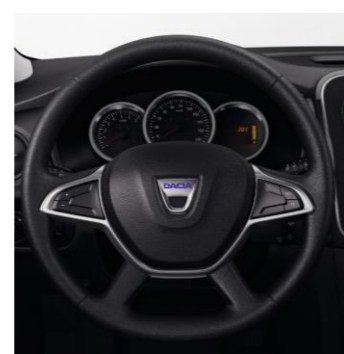

PRISLISTE

Dacia Logan MCV

Prisliste gældende fra 01.07.2018

TILBEHØR	Base	Ambiance	Stepway	Pris
• Gummimåtter	○	○	○	470 kr
• Tekstilmåtter Comfort	○	○	○	620 kr
• 15" alufælg "Symphonie"- Grå	○	○	○	7 760 kr
• Armlæn Premium	○	○	○	1 670 kr
• Fastmonteret trækkrog inkl 7-polet led.net	○	○	○	6 496 kr
• Fastmonteret trækkrog inkl 13-polet led.net	○	○	○	6 496 kr
• Cykelholder Coach til trækkrog - 3 cykler	○	○	○	5 270 kr
• Lastholder, ej rails	○	○	○	850 kr
• Tagboks (400L)	○	○	○	2 520 kr
• Bagagerumsbakke	○	○	○	620 kr
• Lastgitter	○	○	○	1 780 kr
• Opbevaringsnet, stående	○	○	○	680 kr
• Parkeringssensor bag	○	○	Std.	3 110 kr
• Bakkamera (kun til biler med MediaNav)	○	○	○	3 350 kr
• Smartphoneholder til ventilationsåbning	○	○	○	170 kr
• Indstigningslister Dacia, Sort - For	○	○	○	510 kr
• Stænklapper for eller bag	○	○	○	1 160 kr
• Sædeovertræk- For	○	○	○	2 010 kr
• Kofangerbeskyttelse	○	○	○	730 kr

Ovenstående vejledende priser er inklusiv montering og eksklusiv evt. lakering, som foretages hos den lokale Dacia forhandler.

○ = Tilkøb

DACIA SECURITY (FORLÆNGET GARANTI) (Inkl. Dacia Assistance)	Forlænget periode	Base	Ambiance	Stepway	Pris
Total periode for Dacia					
4 år / 60 000km*	1 år	○	○	○	1 990 kr
4 år / 100 000km*	1 år	○	○	○	2 490 kr
5 år / 100 000km*	2 år	○	○	○	3 990 kr
5 år / 150 000km*	2 år	○	○	○	6 990 kr
6 år / 100 000km*	3 år	○	○	○	5 990 kr
6 år / 150 000km*	3 år	○	○	○	8 990 kr

*Se dækning og betingelser hos din Dacia-forhandler.

Logan MCV

Logan MCV vist i Stepway udgaven i metallakfarven Blå Azurit.

**3 ÅRS
GARANTI
ELLER
100 000 km**

• 3 års fabriksgaranti / 100 000 km*

• 6 års rustgaranti

• 2 års lakgaranti

• 3 års Dacia Assistance / 100 000 km*

Dacia Assistance for opkald i Danmark 80 88 98 52 (gratis). For opkald uden for Danmark +46 8-4113251

Dacia Kundeservice Danmark: 80 25 14 72. E-mail: kundeservice.danmark@renault.com

*Afhængigt af, hvad der kommer først (se salgsbetingelserne).

Priser, specifikationer og udstyr er af vejledende art og kan ændres uden varsel af Renault Danmark, og der tages forbehold for trykfejl.
Ekstraudstyr kan være forbeholdt visse versioner og skal evt. kombineres med andet udstyr. Kontakt din Dacia forhandler for yderligere information.
RENAULT DANMARK - en filial af RENAULT NORDIC AB - Industriparken 21A, 1. sal - 2750 Ballerup.
Dacia sælges af Renault Nordic AB - www.dacia.dk